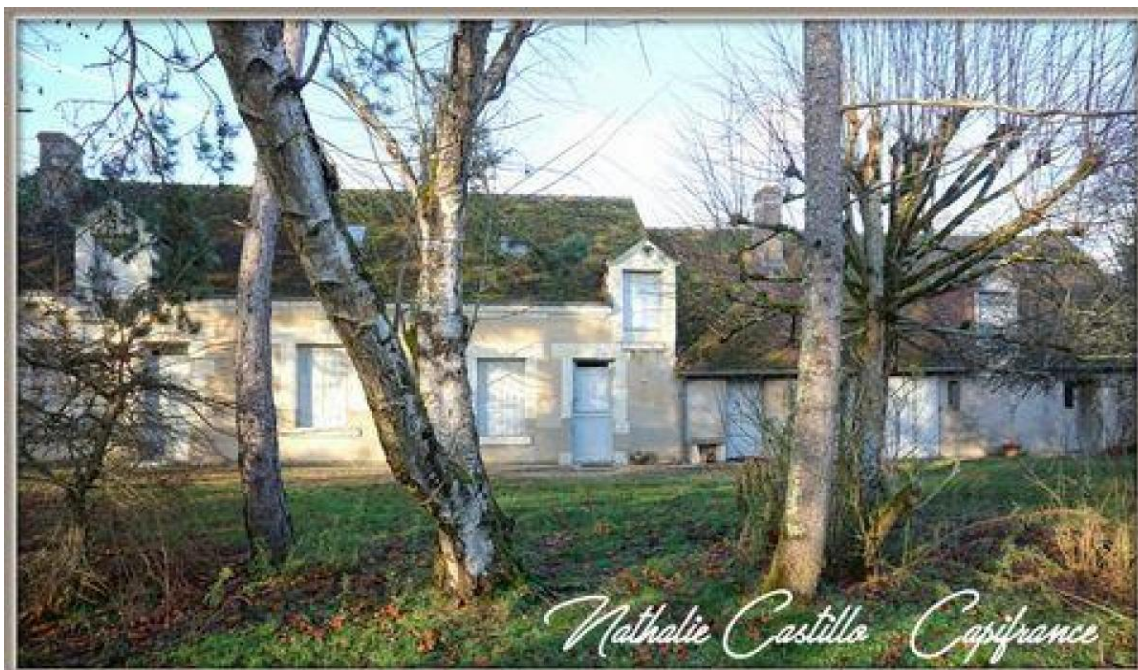

HOME FOR SALE

Contres, Centre

France

Asking Price

€180,200

Bedrooms **5**

Year Built

Bathrooms

Date Listed **04/08/2023**

Size **171 Sq M**

Listing ID **GL-1586381495**

Listed by: Lianza Services Group

For more information, visit:

<https://www.globallistings.com/4950300>

Overview

LONGERE de 171 m² hab, 8 pièces, avec de nombreuses dépendances (garage, bucher, 3 granges, écurie, hangar), sur un terrain de 2390 m² clos et arboré. Au rez de chaussée : Entrée par salle à manger avec cheminée, cuisine E/A ouverte, 2 salons avec cheminée, chambre, dressing, bureau, 2 salles de bains avec WC, Chaufferie avec WC. A l'étage : Pièce palière, 4 chambres en enfilade et salle de bains avec WC. Travaux à prévoir et potentiel agrandissement avec sa grange de 100m² indépendante. Idéalement située à 2 kms de CONTRES tous commerces et services, proche des Châteaux, du Golf de CHERVERNY et aux portes de la Sologne. Compatible avec une activité touristique Contacter Nathalie Castillo au ... pour tous renseignements Les honoraires sont à la charge du vendeur. Réseau Immobilier CAPIFRANCE - Votre agent commercial Nathalie CASTILLO ... Plus dinformations sur le site de CAPIFRANCE (réf.655158)