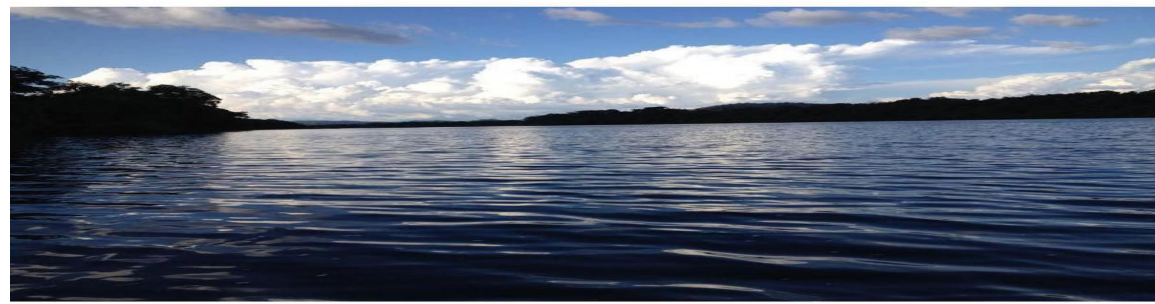

FARM FOR SALE

São Félix Do Xingu
Para, Para
Brazil

Asking Price

108,600,000 BRL

Parcel Size 0

Date Listed

06/30/2023

Listing ID

GL-1504136386

Listed by: Properati

For more information, visit:

<https://www.globallistings.com/3008447>

Overview

Ref.: 506Area 6.700 alqueires.Area de capim 1.300 alq. Quebrado em 3 retiros ,montado,cada uno possuem 1 curral de 208 lances com barracao de 360 metros quadrados.todos tres currais possuem brete balanca eletronica.Alojamento para 25 Funcionarios cada solidao .Area de juquirá 1.200 alq. Obs: Possui (LAR) concessao da atividade rustico . Totalizando a superficie de capim limpo,mais a superficie de juquirá uno totalidade de 2.500 alq. De superficie aberta. Superficie de selva 4.200 alq. A rancho esta localizada a 110 km de Sao Felix pena Xingu. R$8.000,00 mata. R$30.000,00 capim.

Contact

Email
null

Phone