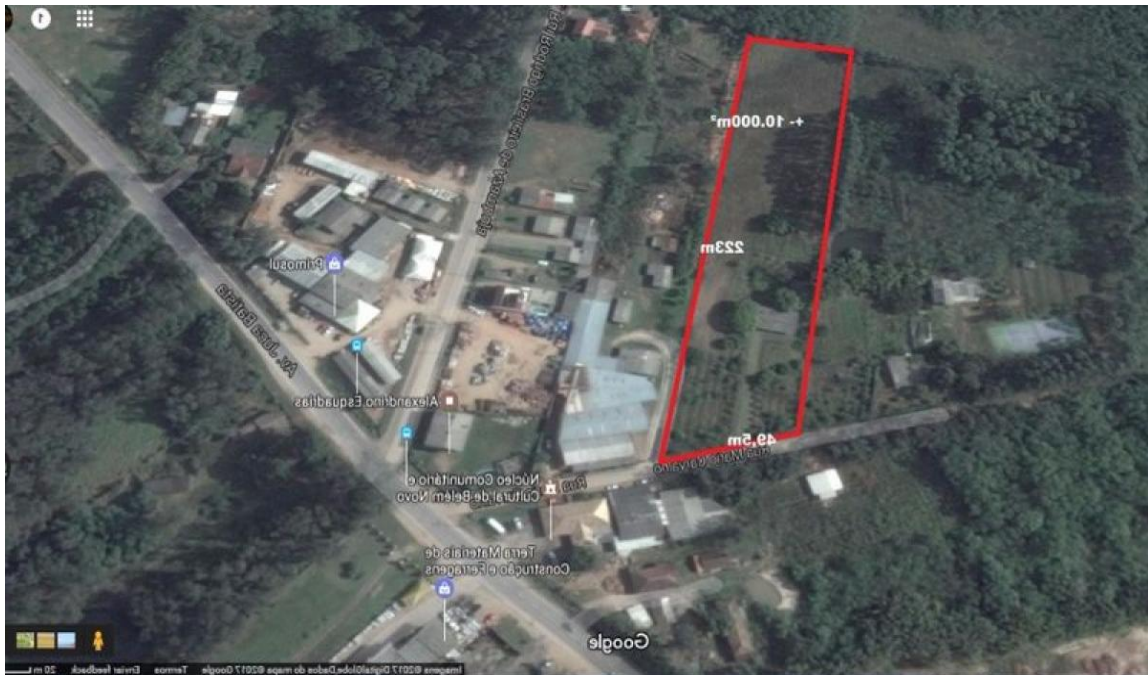

FARM FOR SALE

Belém Novo

Porto Alegre, Rio Grande do Sul

Brazil

Asking Price

651,300 BRL

Parcel Size 10

Hectares

Overview

Terreno/Sítio na zona meridional de Porto Alegre, bairro Belém Novo, ao flanco o Condomínio Terreno Ville, com volume aportado de 10.000m, tendo de vanguarda 49,5m e 223m de extensão, represa (10x30), EXTENSAO TOTALMENTE PLANA, uma vivenda construída e nunca averbada de aproximadamente 120m, bravo conservada, 2 salas, 2 dormitórios, churrasqueira, garagem integrada, amplas varandas laço perímetro da residência. Fica na rua da Brigada Tropa quina com a Juca Batista. Marque uma visitante e confira esta supimpa oportunidade. CEP: 91780072 Dormitórios: 2 Área útil: 120 Área total: 10 Preço por m2: R\$ 5.459 Área serviço: Churrasqueira: Suites: 1 Quintal: Sala jantar: