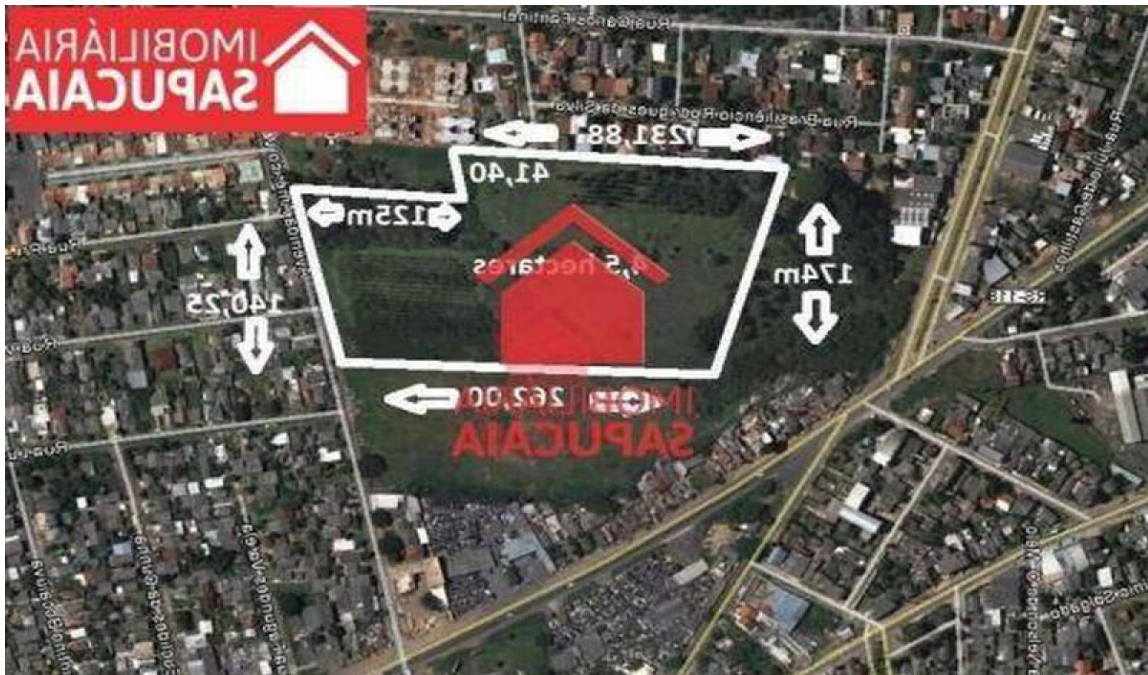

RESIDENTIAL LAND FOR SALE

Nova Sapucaia
Sapucaia Do Sul, Rio
Grande do Sul
Brazil

Parcel Size 0

Date Listed

06/30/2023

Listing ID

GL-

1504134607

Listed by: Properati

Asking Price

5,750,000 BRL

For more information, visit:

<https://www.globallistings.com/2590164>

Overview

Superfície de 4,5 hectares privativo para empreendimento mercantil e residencial. Proximo a RS-118. Em uma das Avenidas principais de Sapucaia pena Sul. Entre em Contato Conosco!!!