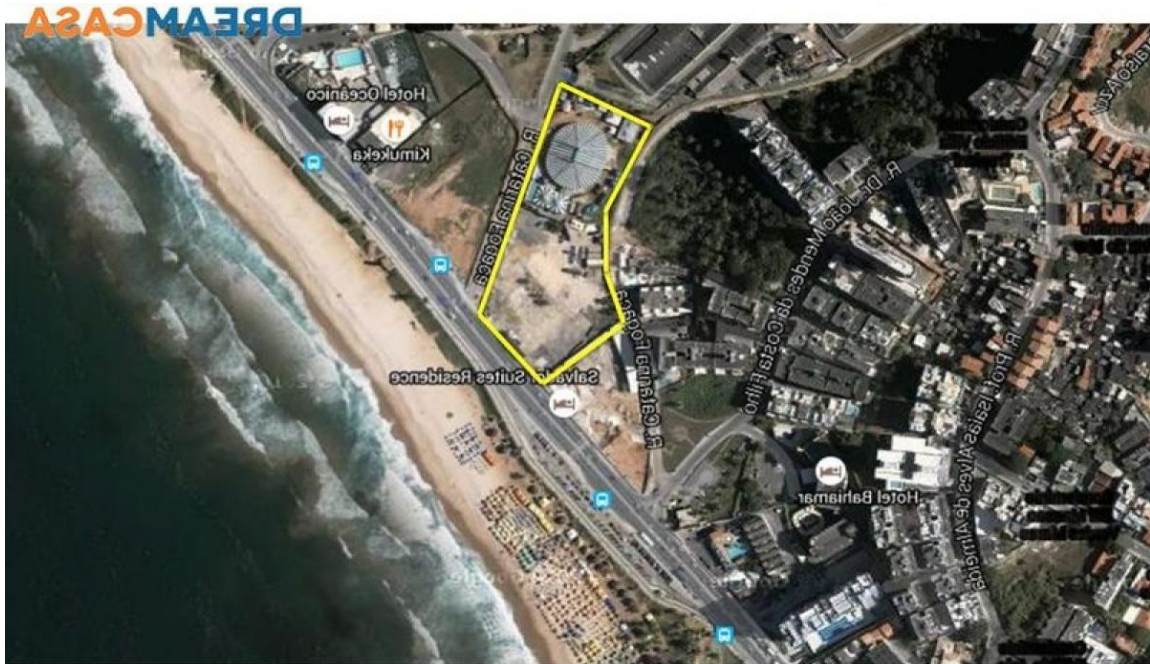

RESIDENTIAL LAND FOR SALE

Armação

Salvador, Bahia

Brazil

Asking Price

38,015,350 BRL

Parcel Size 0

Date Listed

06/30/2023

Listing ID

GL-1504134132

Listed by: Properati

For more information, visit:

<https://www.globallistings.com/2478443>

Overview

Mundano em Estrutura com 15.206m2 VM008 CEP: 40340040 Area util: 15206 Preco por m2: R\$ 2.498 Agua:
Energia eletrica: Esgoto: Frente mar: Rua asfaltada: