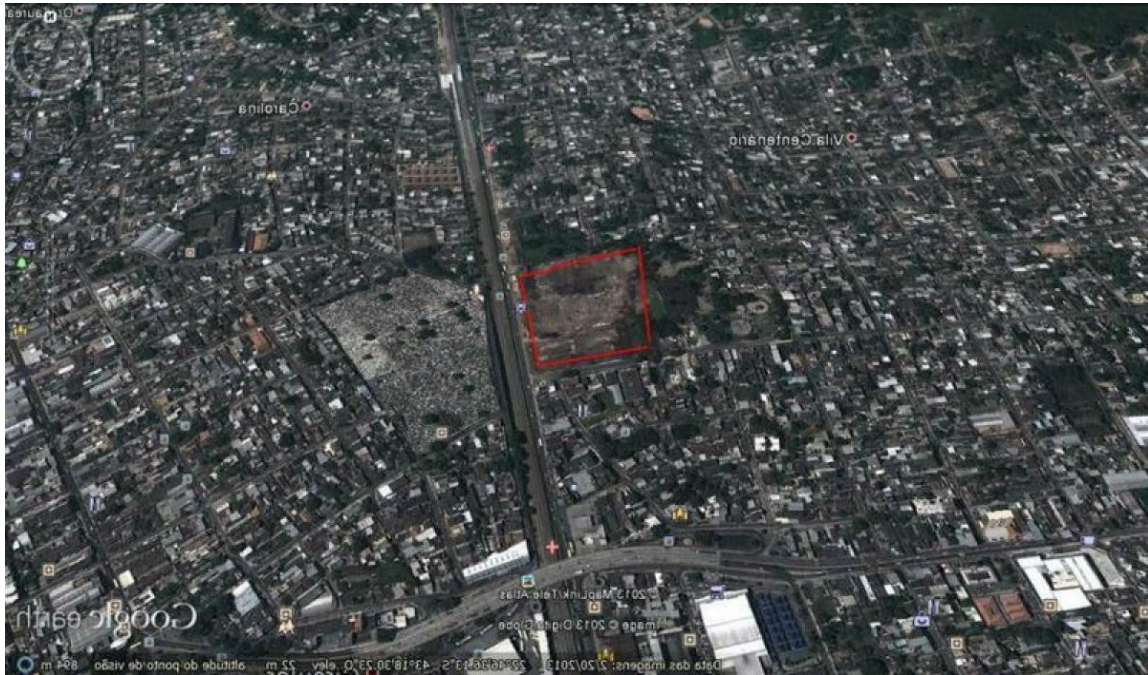

RESIDENTIAL LAND FOR SALE

Centro

Duque De Caxias, Rio De

Janeiro

Brazil

Asking Price

29,000,000 BRL

Parcel Size 0

Date Listed

06/30/2023

Listing ID

GL-1504133010

Listed by: Properati

For more information, visit:

<https://www.globallistings.com/2209545>

Overview

Supimpa superficie laco Nucleo de Duque de Caxias, nunca tem outra semelhante na regio. Ocasiao unica. A superficie foi locada pra uma vasto rede de mercado. O quieto encontra-se locado para uma vasto rede de mercado com tratado de 20 anos. Objetivo renda! CEP: 25010007 Area util: 44000 Preco por m2: R$ 658
Agua: Energia eletrica: Esgoto: Rua asfaltada:

Contact

Email

null

Phone