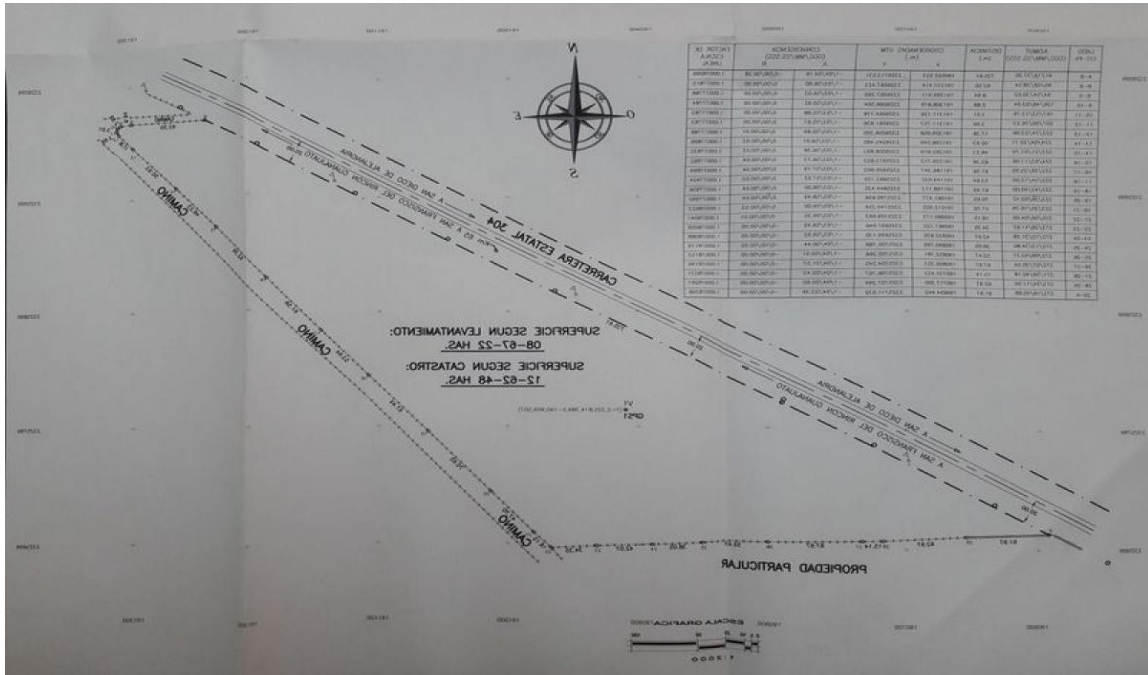

RESIDENTIAL LAND FOR SALE

San Diego De Alejandria
 San Diego De Alejandria,
 Jalisco
 Mexico

Asking Price
\$0

Parcel Size **86,000 Sq**
M

Date Listed **06/30/2023**

Listing ID **GL-1504114899**

Listed by: Properati

For more information, visit:

<https://www.globallistings.com/1998003>

Overview

Parcela en venta. a pie de carretera, entre San Francisco del Rincon y San Diego De Alejandria. En Km 2.6. Propiedad con 8.5 Hectarias y 736 mt de frente Se encuentra Localizado frente de parque industrial de San Diego de Alejandria Codigo Postal: 47596 Superficie Total: 86000