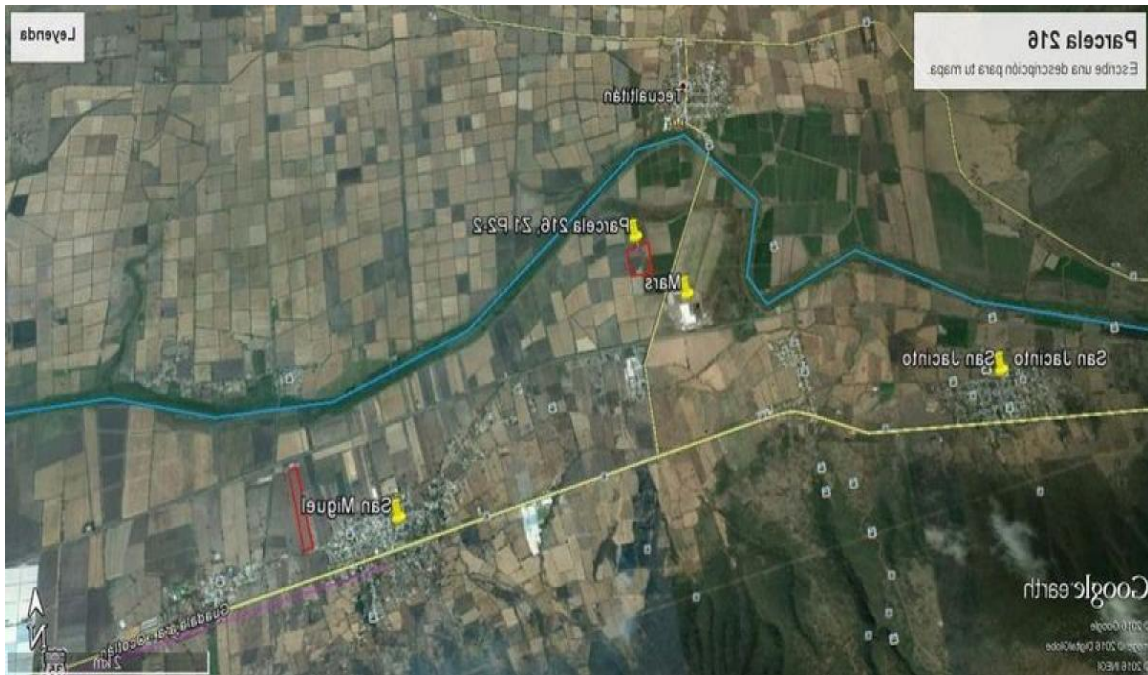

RESIDENTIAL LAND FOR SALE

Poncitlán

Poncitlan, Jalisco

Mexico

Asking Price

4,330,000 MXN

Parcel Size 86,600 Sq

M

## Overview

Terreno bien ubicado para ideal para agroindustria, cuenta con entrada acarretera federal Guadalajara - La Barca

Codigo Postal: 45976 Superficie Total: 86600 Precio por m2: \$ 50

Contact

Email