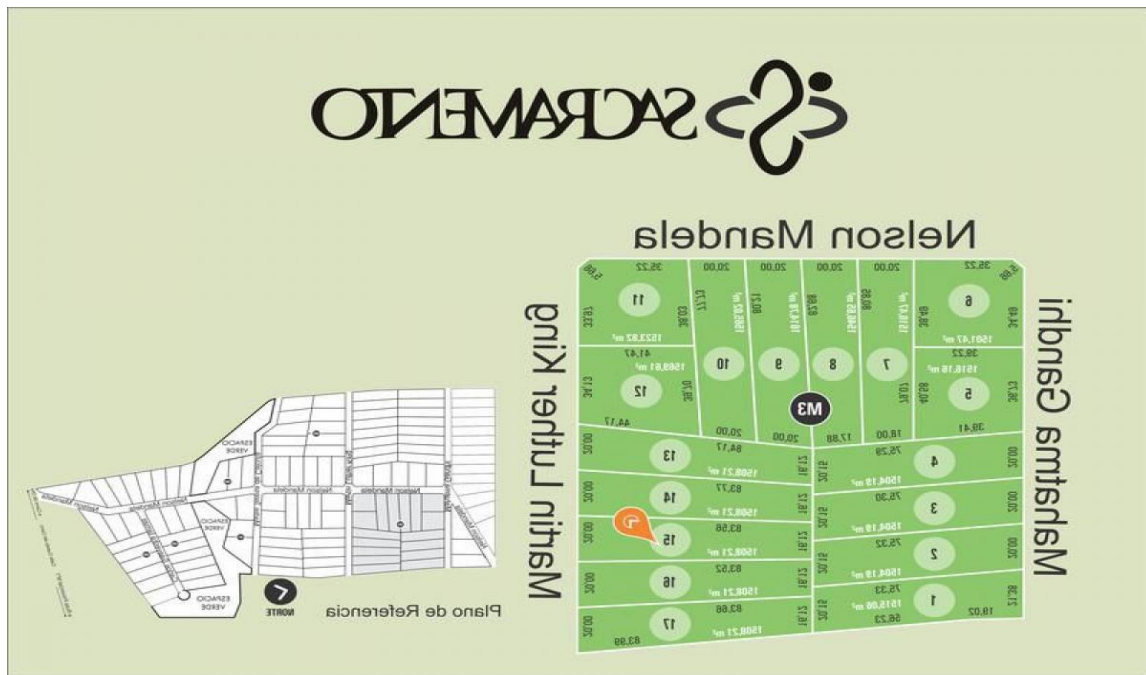

RESIDENTIAL LAND FOR SALE

Merlo

San Luis, San Luis

Argentina

Asking Price
\$33,220

Parcel Size 0

Date Listed

06/30/2023

Listing ID

GL-1504059501

Listed by: Properati

For more information, visit:

<https://www.globallistings.com/1667843>

Overview

SACRAMENTO. se encuentra ubicado en el extremo sur de la Villa de Merlo. a solo 3 minutos del centro historico, al cual se llega por medio de importantes y rapidas y rapidas vias de acceso.