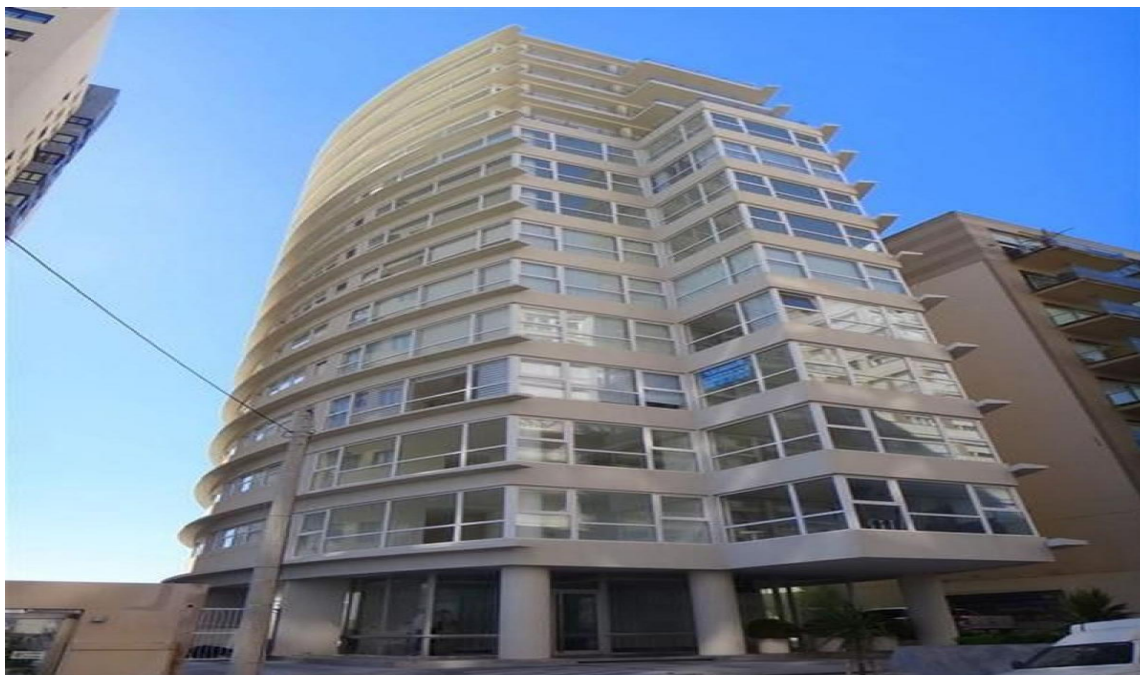

APARTMENT FOR SALE

Playa Grande

Mar Del Plata, Buenos

Aires

Argentina

Asking Price

\$825,000

Bedrooms

For more information, visit:

<https://www.globallistings.com/1495304>

Overview

Suelo de gran categoria con vision al oceano y a la ciudad, de magnifico calidad. Pensado y disenado para satisfacer los mas exigentes estandares de confort, Serena Parque San Martin propone una experiencia de vida, en un entorno de calma y de confluencia entre la ciudad, la belleza del parque y la costa marplatense. El suelo cuenta con: estar-comedor con un gran balcon terraza con vision al mar, toilette de recepcion, toilette de quincho, cocina separada, lavadero separado, dos dormitorios con placard, bano completo con banera, master suite con vestidor doble, ante bano y bano, y balcon propio. Quincho propio. El inmueble cuenta con los ultimos adelantos tecnologicos, acompanando las tendencias contemporaneas de la arquitectura; una propuesta innovadora, que desde su concepcion se propone aportar con la sustentabilidad ambiental. Cuentan con sistema de automatizacion con opciones domoticas, sistema de calefaccion central, suelo radiante, instalacion para aire frio en ambientes principales y tecnologia de punta que permite un significativo ahorro energetico y del consumo del agua. Un jardin con sectores de esparcimiento y muros verdes rodean a una pileta climatizada con decks y reposeras y a un extenso SUM con quincho y parrilla. Serena Parque San Martin es un innovador proyecto residencial que por su ubicacion y concepcion