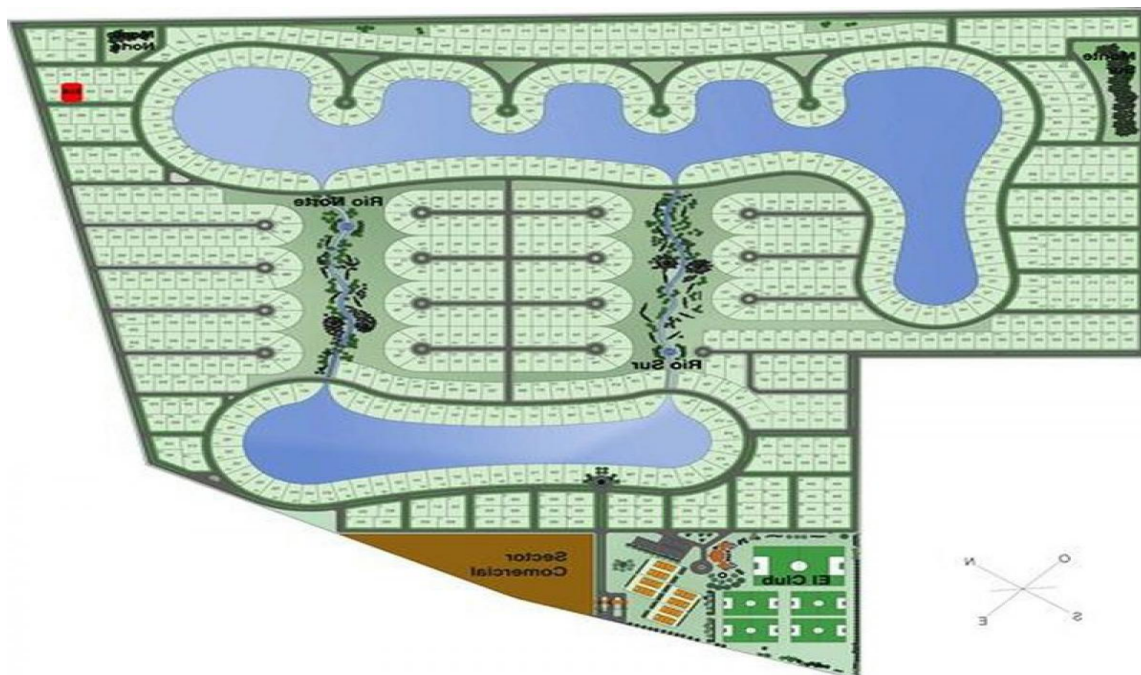

RESIDENTIAL LAND FOR SALE

Canning

Ezeiza, Buenos Aires

Argentina

Asking Price

\$29,000

Parcel Size 600 Sq M

Date Listed

VENTA DE LOTE EN CANNING, BARRIO HORIZONTEL AL SUR Lote No 316 de Sup. 600m2 En el nuevo corredor verde Canning - San Vicente, uno de los sectores de mayor desarrollo demografico de los ultimos cinco anos, se desarrolla Horizontes al Sur sobre un predio de 110 has. Horizontes al Sur te propone ser propietario de un lote en un Club de Campo de primer nivel por debajo del valor de mercado. Los Servicios: 2 Lagunas Centrales, 2 Rios y Sectores de Bosque con Diseno Paisajistico, 8 Canchas de Tenis, 4 Canchas de Futbol Cinco y 1 Cancha de Futbol Once, Club House, Sector Comercial, Servicios por tendidos subterranos, Cerco Perimetral - Seguridad 24 hrs. Ruta 16 a 1.500 metros del Km 13 de la R58 (Corredor Canning - San Vicente) -- ZAPPINO PROPIEDADES Superficie Total: 600 Precio por m2: U\$S 48 Otros: 600m2