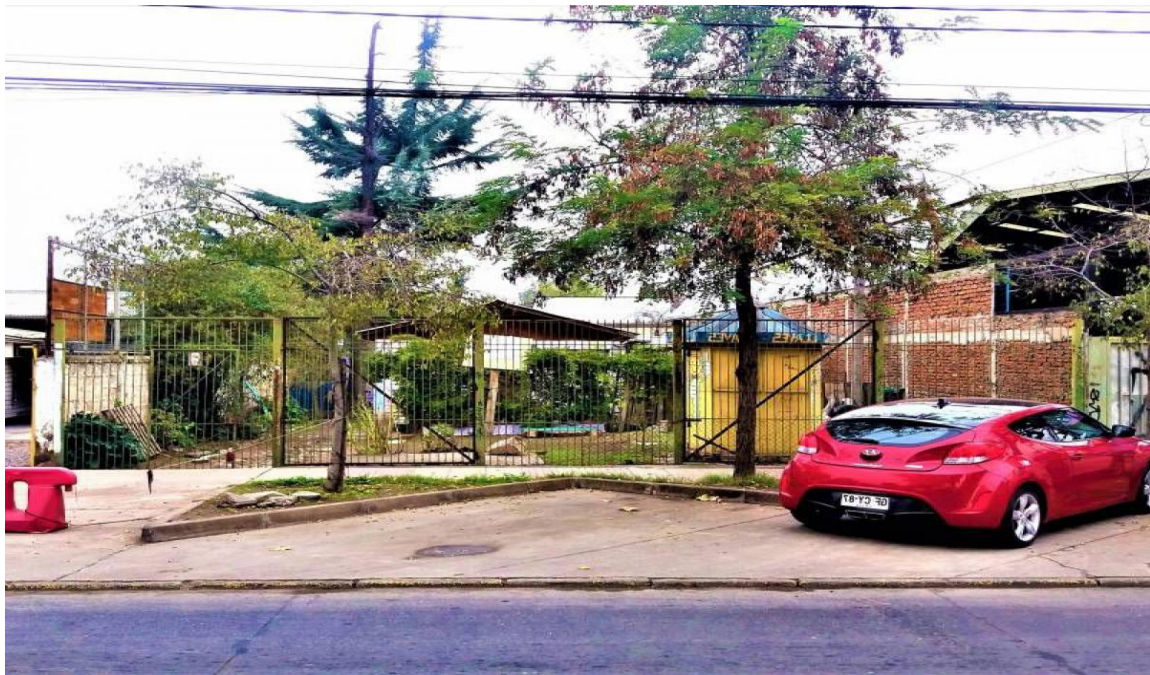

CONDO FOR SALE

San Joaquín

Bedrooms

Year Built

Santiago, Region

Bathrooms 2

Date Listed

06/30/2023

Metropolitana

Size 480 Sq M

Listing ID

GL-1504032891

Chile

Listed by: Properati

Asking Price

139,000,000 CLP

For more information, visit:

<https://www.globallistings.com/1459203>

Overview

Lugar para utilizacion comercial 0 habitacion excelente ubicacion y conectividad cuenta con 2 pequenas construcciones regularizadas. cercano a metro Pedrero sector privilegiado para comercios sin deuda y documentacion al dia. Ambientes: 4 Banos: 2 Superficie Total: 480 Precio por m2: UF 14 Estacionamiento: Estacion de Metro Pedrero Linea 5

Contact

Email

Phone

null